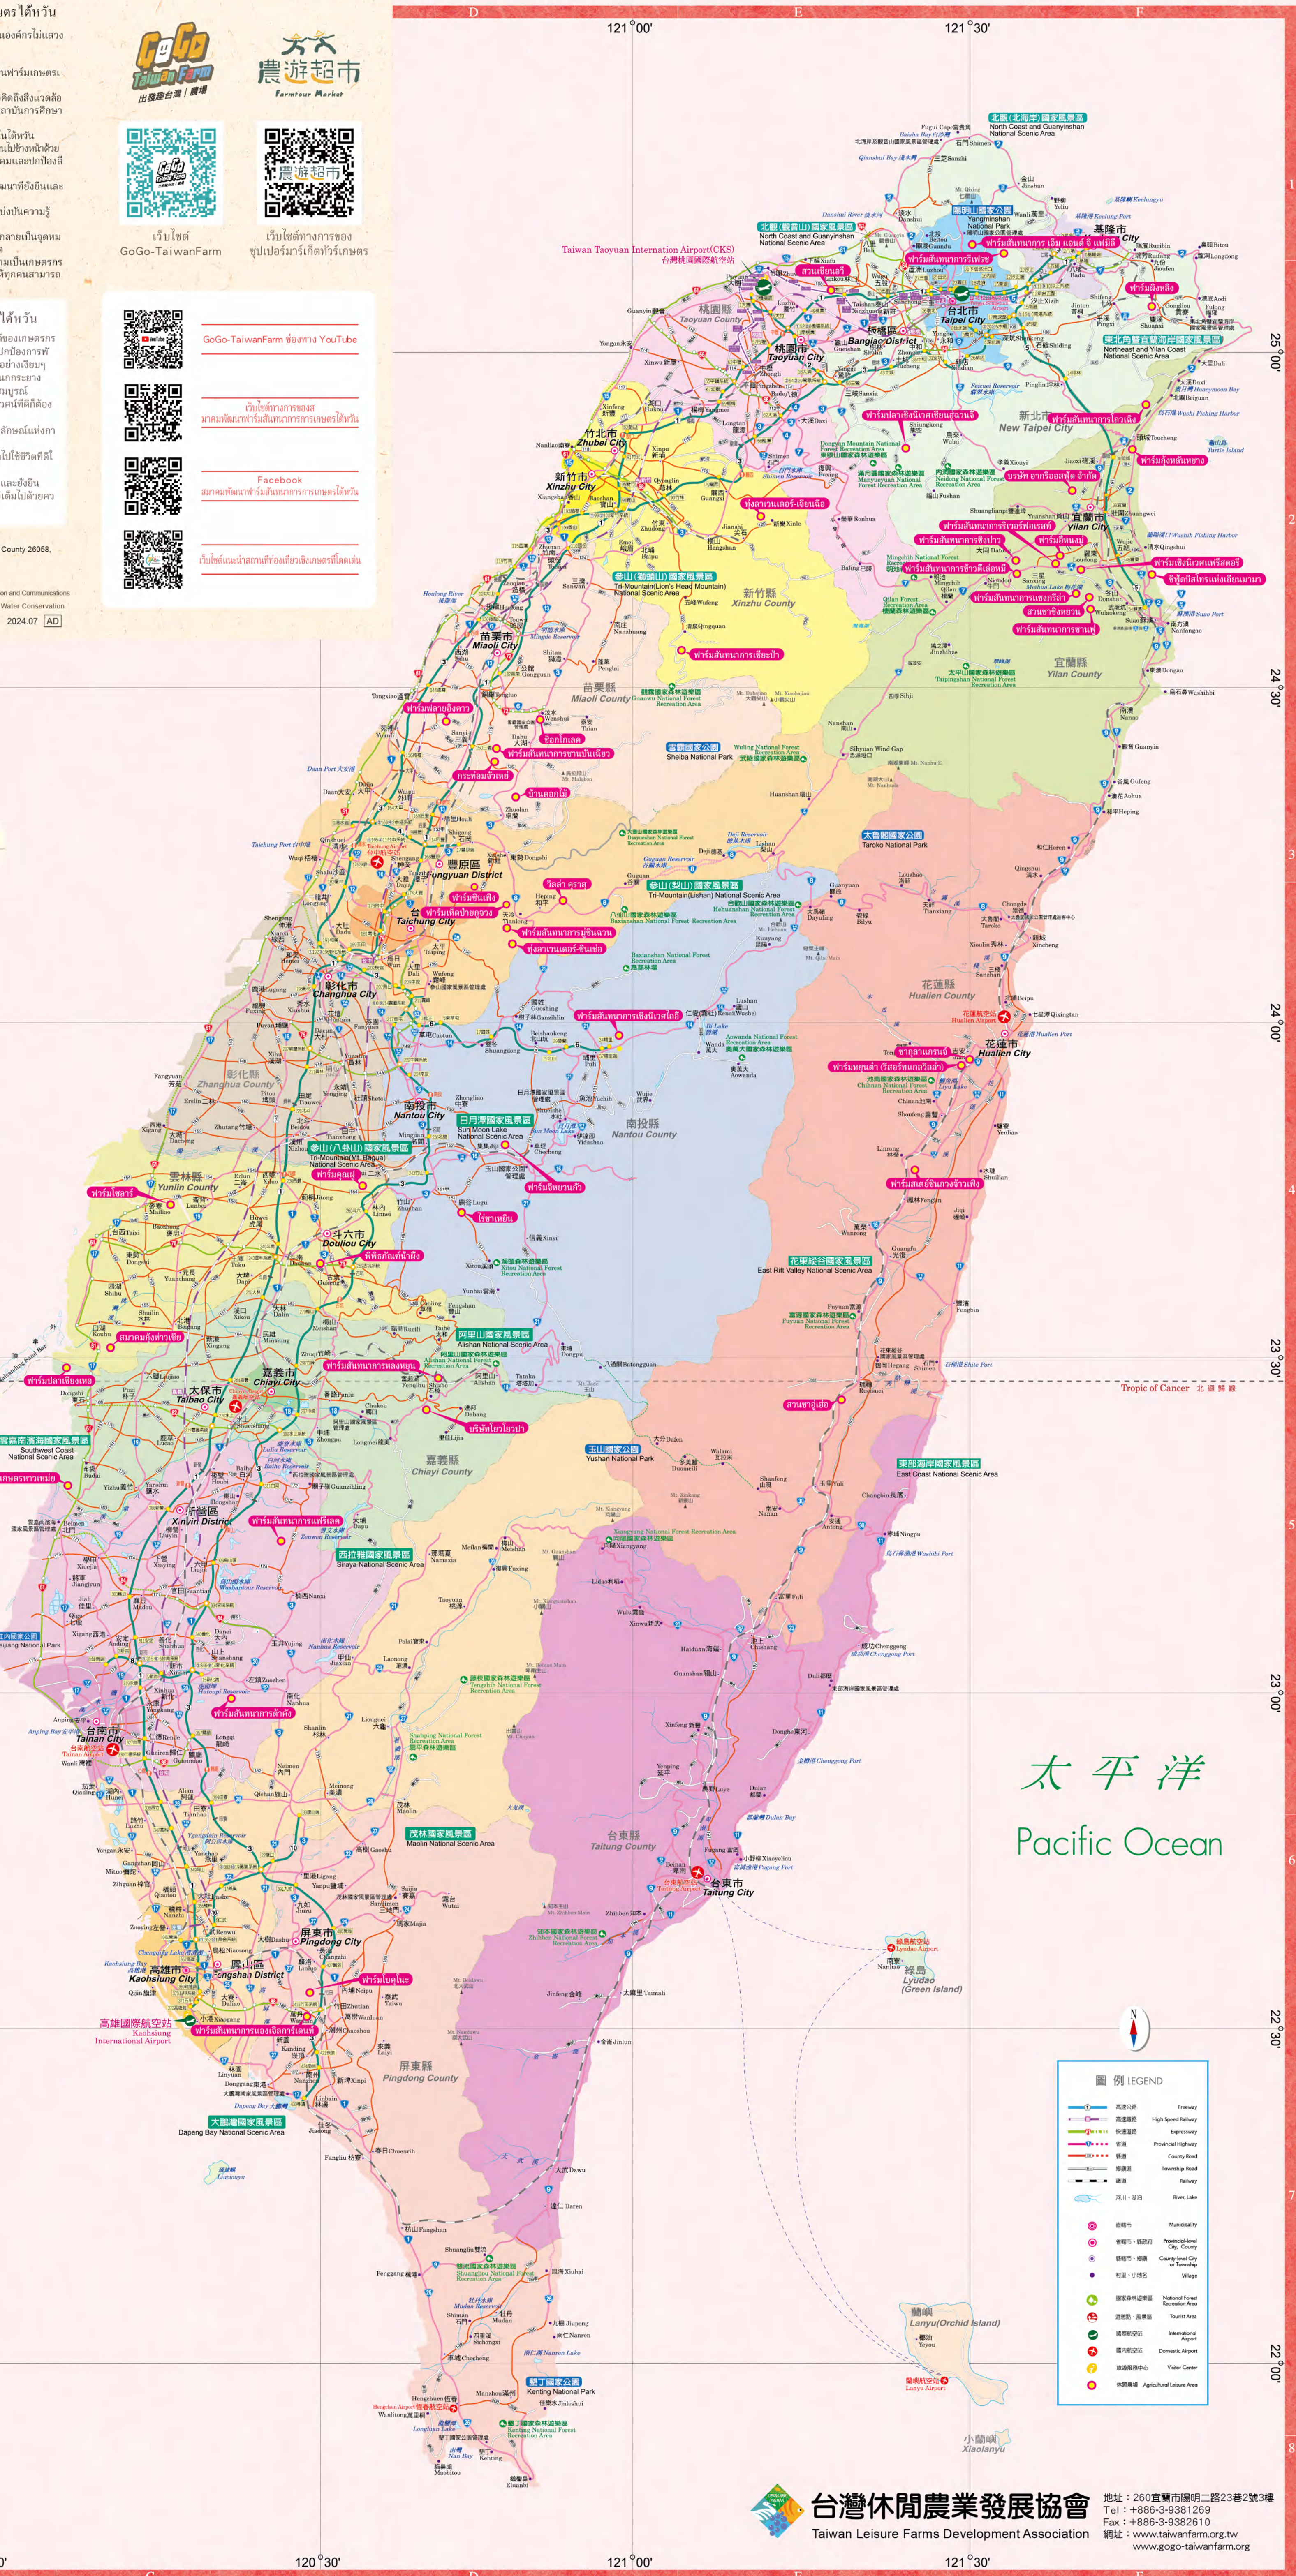

แผนที่การท่องเที่ยว ฟาร์มไต้หวัน

สมาคมพัฒนาฟาร์มไต้หวัน สนับสนุนการเกษตรได้วัน
สมาคมพัฒนาฟาร์มไต้หวัน สนับสนุนการเกษตรได้วัน
สมาคมพัฒนาฟาร์มไต้หวัน สนับสนุนการเกษตรได้วัน
สมาคมพัฒนาฟาร์มไต้หวัน สนับสนุนการเกษตรได้วัน

มาลคสการเกษตรเพื่อสนับสนุนการได้วัน
นกระยะยาวเป็นพันธมิตรที่เชื่อถือได้ของเกษตรกร
เพราะมีอยู่เบื้องหลังคอยปกป้องการพิ
ดการเกษตรของไต้หวันอย่างเปี่ยม
และต้องเป็นพันธมิตรที่เชื่อถือได้
และต้องเป็นพันธมิตรที่เชื่อถือได้

GoGo-TaiwanFarm ช่องทาง YouTube
เว็บไซต์ทางการของ
สมาคมพัฒนาฟาร์มไต้หวันเกษตรได้วัน
Facebook
สมาคมพัฒนาฟาร์มไต้หวันเกษตรได้วัน
เว็บไซต์แนะนำการท่องเที่ยวเกษตรได้วัน

太平洋
Pacific Ocean

台灣海峽
Taiwan Strait

圖例 LEGEND

—	高速公路	Freeway
—	快速公路	High Speed Freeway
—	省道	Provincial Highway
—	縣道	County Road
—	鄉道	Township Road
—	鐵路	Railway
—	河川、湖泊	River/Lake
●	直轄市	Municipality
●	縣轄市、縣政府	County-level City, County Office
●	鎮、鄉、小鎮	Township
●	國家自然公園	National Natural Park
●	國家風景區	National Scenic Area
●	國家森林遊樂區	National Forest Recreation Area
●	國家濕地公園	National Wetland Park
●	國際機場	International Airport
●	國際郵局	International Post Office
●	國際觀光中心	International Visitor Center
●	農業休閒區	Agricultural Leisure Area

* 本地圖為台灣休閒農業發展協會版權所有，使用前請先取得授權！