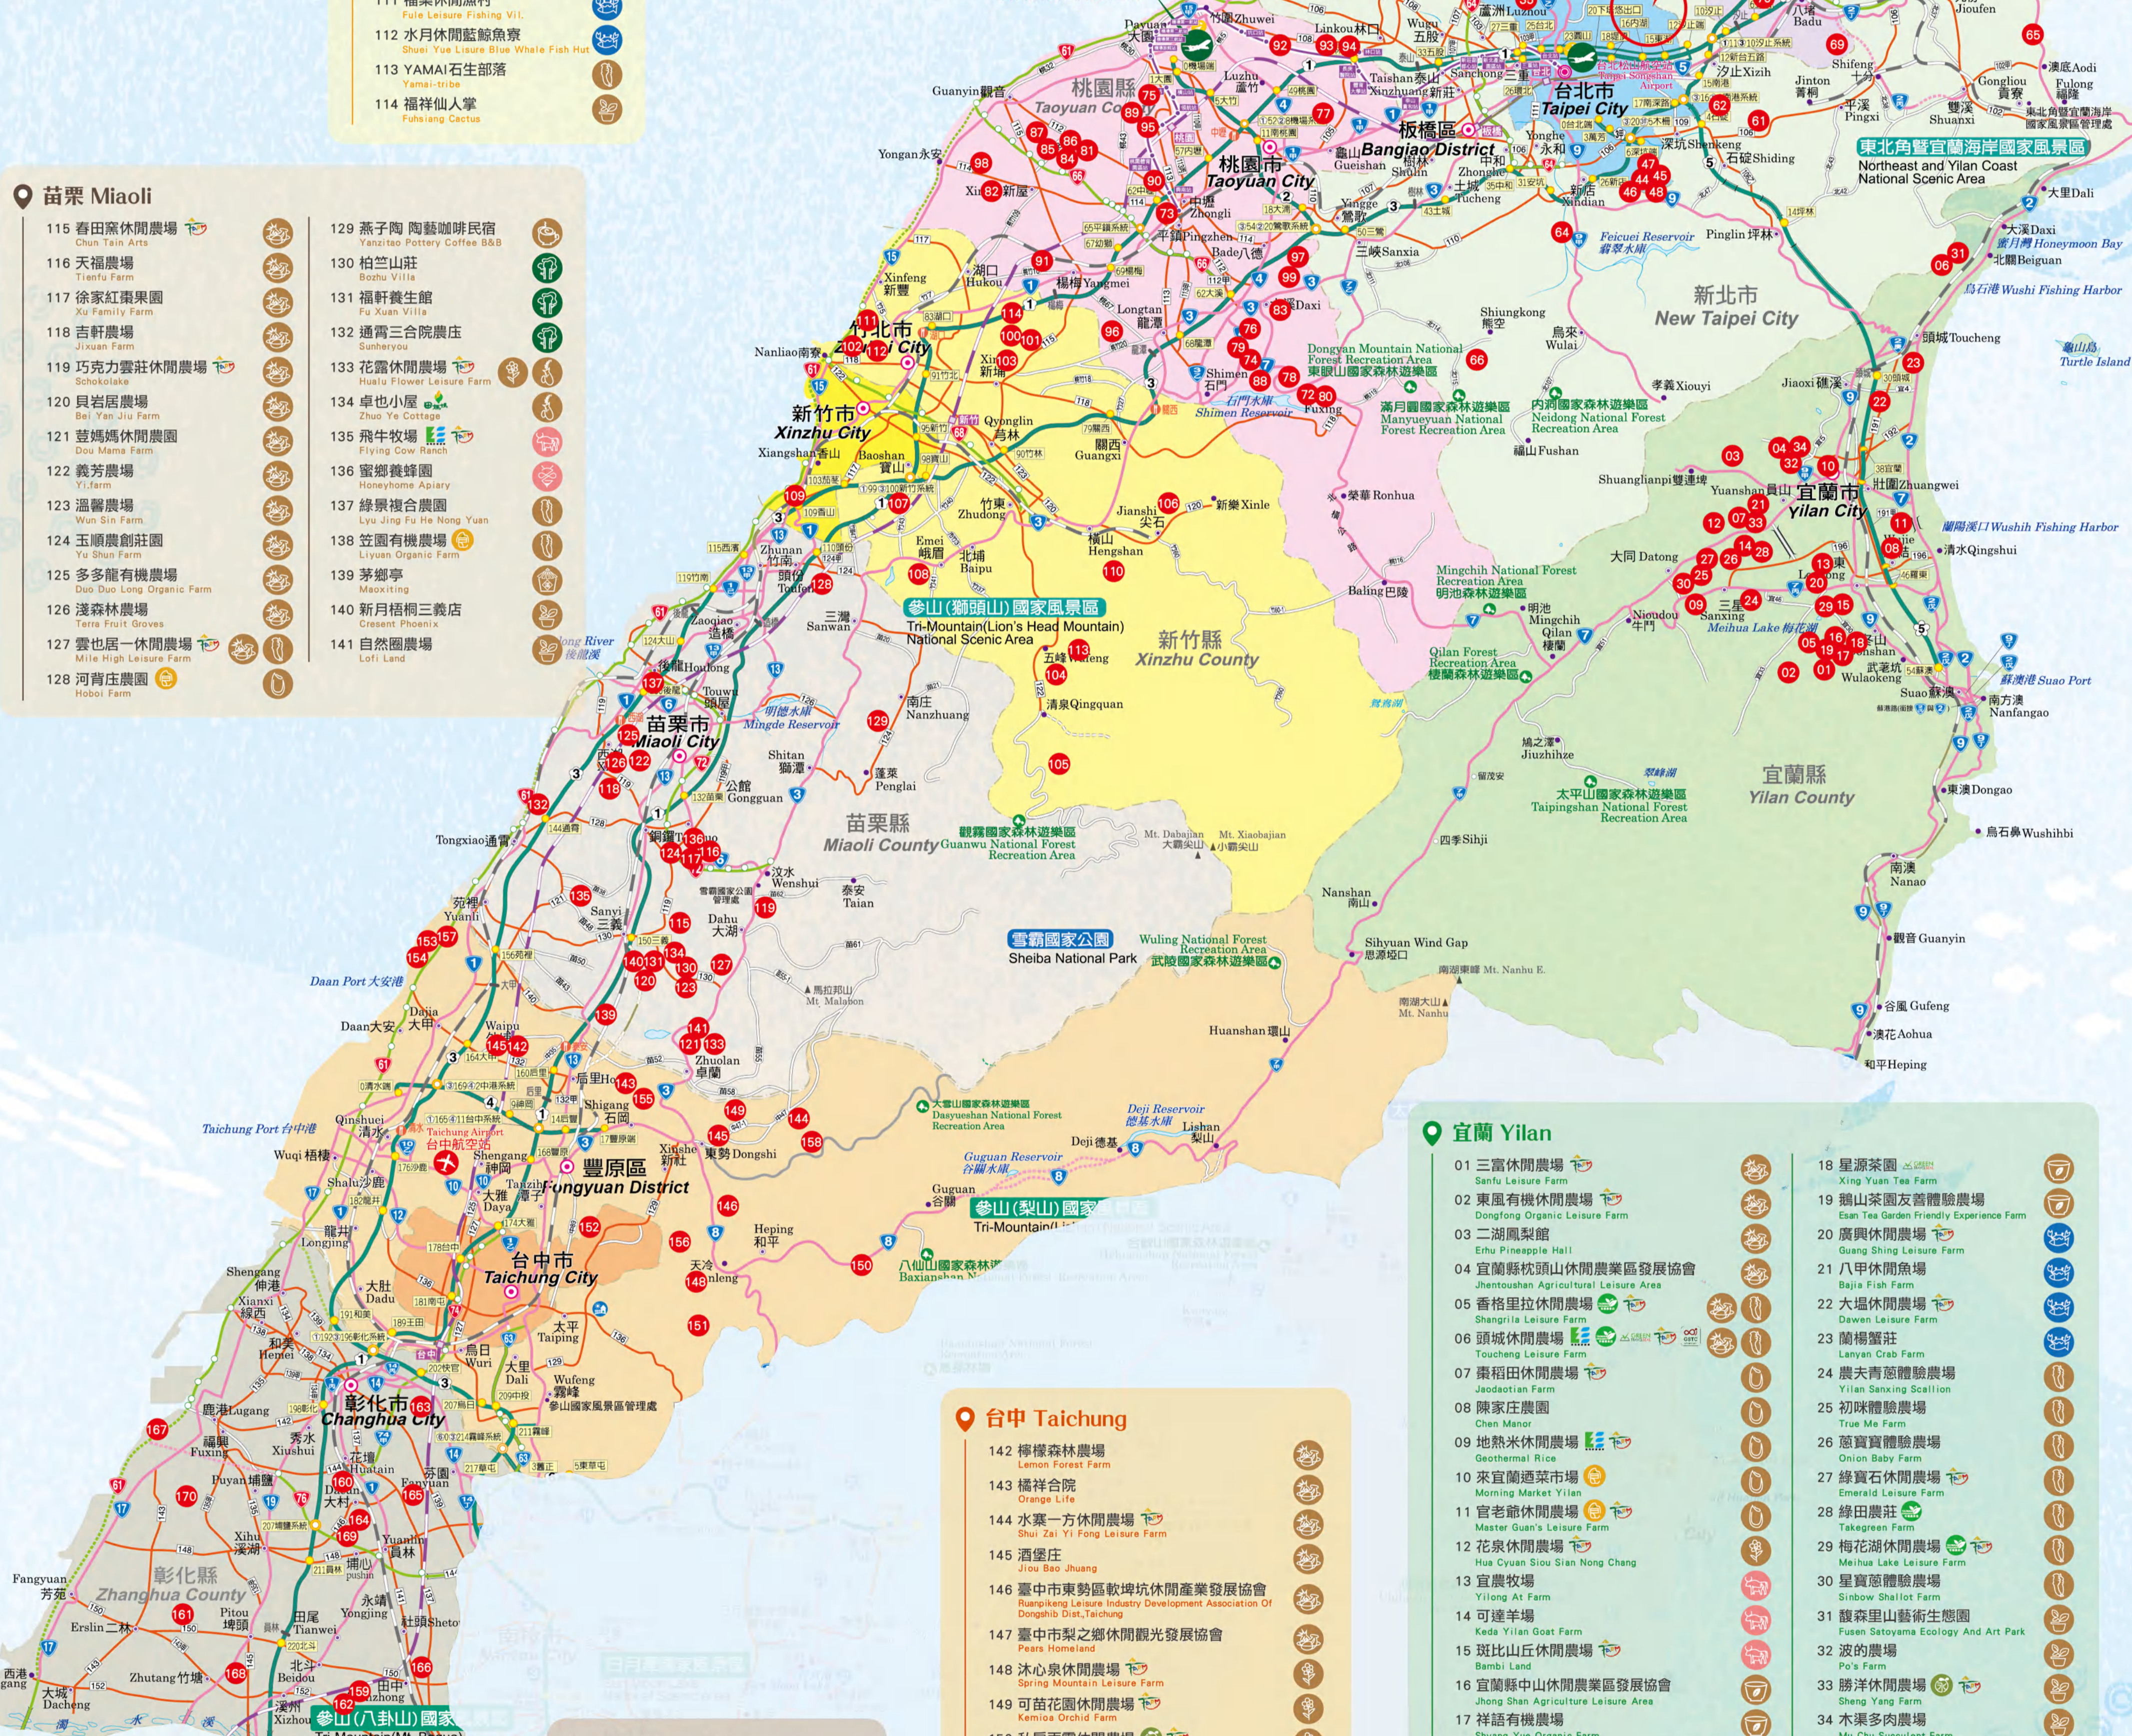

1. ### 基隆 Keelung
2. 69 大筒休閒農場 Dajing (Hindoi) Recreational Farm
   - 70 金明農場 King Ming Farm
   - 71 綠竹園山薑農場 Green Bamboo Yam Farm

1. ### 苗栗 Miaoli
2. 115 春田窯休閒農場 Chun Tian Arts
   - 116 天福農場 Tianfu Farm
   - 117 徐家紅蘋果園 Xu Family Farm
   - 118 吉軒農場 Ji Xuan Farm
   - 119 巧克力雲莊休閒農場 Chocolate
   - 120 貝岩居農場 Bei Yan Ju Farm
   - 121 豇媽媽休閒農園 Jiang Mama Farm
   - 122 義芳農場 Yi Fang Farm
   - 123 溫壽農場 Wen Shou Farm
   - 124 玉順農創莊園 Yu Shun Farm
   - 125 多多龍有機農場 Duo Duo Long Organic Farm
   - 126 淺森林農場 Shallow Forest Farm
   - 127 雲也居-休閒農場 Yun Ye Home Leisure Farm
   - 128 河背庄農園 Hebei Farm
   - 129 燕子陶 陶藝咖啡民俗 Yanzi Tao Pottery Coffee B&B
   - 130 柏山山莊 Baoshan Villa
   - 131 福軒養生館 Fuxuan Villa
   - 132 通霄三合院農莊 Tongxiao Three Courtyard Farm
   - 133 花露休閒農場 Hua Lu Leisure Farm
   - 134 卓也小屋 Zhuo Ye Cottage
   - 135 飛牛牧場 Fei Niu Pasture
   - 136 蜜鄉養蜂園 Miboxong Apicary
   - 137 綠野複合農園 Lv Ye Composite Farm
   - 138 笠園有機農場 Liyuan Organic Farm
   - 139 茅芎亭 Mao Kong Ting
   - 140 新月梧桐三義店 Crescent Phoenix
   - 141 自然園農場 Loft Land

Taiwan Taoyuan International Airport (CKS)
台灣桃園國際航空站

1. ### 彰化 Changhua
2. 159 歐富農場 Ou Fu Farm
   - 160 劍門生態花果園休閒農場 Jianmen Ecological Fruit Garden Leisure Farm
   - 161 新科紅龍果園 Xinke Dragon Fruit Orchard
   - 162 菁芬休閒農場 Jing Fen Leisure Farm
   - 163 今夜星辰休閒農場 Tonight the Stars Changhua Leisure Farm
   - 164 奈米休閒農場 Nano Leisure Farm
   - 165 花樹銀行 Hua Shu Bank
   - 166 279順福天然農場 Two Seven Nine Natural Farm
   - 167 哈哈漁場 Haha Fish
   - 168 綠寶不農園 Lubao Farm
   - 169 魔菇部落休閒農場 Magical Mushroom Leisure Farm
   - 170 東螺溪休閒農場 Dongluo River Leisure Farm

1. ### 台中 Taichung
2. 142 檸檬森林農場 Lemon Forest Farm
   - 143 禧祥合院 Xi Xiang Courtyard
   - 144 水菓一方休閒農場 Shui Guo Yi Fang Leisure Farm
   - 145 酒堡庄 Jiu Bao Zhuang
   - 146 臺中市東勢區軟埤坑休閒產業發展協會 Ruankeng Leisure Industry Development Association Of Dongshi Dist., Taichung
   - 147 臺中市梨之鄉休閒觀光發展協會 Pears Homeland
   - 148 沐心泉休閒農場 Muxin Spring Mountain Leisure Farm
   - 149 可苗花園休閒農場 Kemiao Orchard Farm
   - 150 私房雨露休閒農場 Villa Kurusu
   - 151 薰衣草森林-新莊店 Lavender Forest-xinshu Branch
   - 152 淘氣小農 Touch Farmer
   - 153 美泉農場 Meijiang Farm
   - 154 摸蛤養洗滌農場 Moga Farm
   - 155 小瓢蟲有機農場 Ladybug Organic Farm
   - 156 百菇莊 Mushroom Garden
   - 157 李安妮向日葵農場 Annie's Farm
   - 158 小小貓的天空-采恩農園 Cats Sky-cai-en Farm

1. ### 宜蘭 Yilan
2. 01 三富休閒農場 Sanfu Leisure Farm
   - 02 東風有機休閒農場 Dongfeng Organic Leisure Farm
   - 03 二湖鳳梨館 Erhu Pineapple Hall
   - 04 宜蘭縣枕頭山休閒農業發展協會 Jhentshuan Agricultural Leisure Area
   - 05 香格里拉休閒農場 Shangri-La Leisure Farm
   - 06 頭城休閒農場 Toucheng Leisure Farm
   - 07 棗稻田休閒農場 Jiaodao Rice Farm
   - 08 陳家庄農園 Chen Manor
   - 09 地熱米休閒農場 Geothermal Rice
   - 10 來宜蘭蔬菜市場 Morning Market Yilan
   - 11 官老爺休閒農場 Master Guan's Leisure Farm
   - 12 花泉休閒農場 Hua Cuan Siu Sian Nong Chang
   - 13 宜農牧場 Yilong At Farm
   - 14 可達羊場 Keda Yilan Goat Farm
   - 15 斑比山丘休閒農場 Bambi Land
   - 16 宜蘭縣中山休閒農業發展協會 Jhong Shan Agriculture Leisure Area
   - 17 祥語有機農場 Shyang Yue Organic Farm
   - 18 星源茶園 Xing Yuan Tea Farm
   - 19 龍山茶園友善體驗農場 E-san Tea Garden Friendly Experience Farm
   - 20 廣興休閒農場 Guang Xing Leisure Farm
   - 21 八甲休閒魚場 Bajia Fish Farm
   - 22 大塢休閒農場 Dawan Leisure Farm
   - 23 蘭揚蟹莊 Lanyan Crab Farm
   - 24 農夫青蔥體驗農場 Yilan Sanxing Scallion
   - 25 初味體驗農場 True Me Farm
   - 26 蔥寶寶體驗農場 Onion Baby Farm
   - 27 綠寶石休閒農場 Emerald Leisure Farm
   - 28 綠田農莊 Takegreen Farm
   - 29 梅花湖休閒農場 Meihua Lake Leisure Farm
   - 30 星寶蔥體驗農場 Sinbo Shalot Farm
   - 31 龍森山藝術生態園 Fusan Satoyama Ecology And Art Park
   - 32 波的農場 Po's Farm
   - 33 勝洋休閒農場 Sheng Yang Farm
   - 34 木菓多肉農場 Mu Chu Succulent Farm